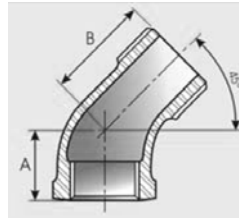

Street Elbow 45°

BLK.

GALV.

Size		Dimensions (mm)		No. of Inner Box	Quantity in Master Carton	Weight (kgs)	
Inch	mm	A	B			Unit Weight	N.W./carton
1/8	6	16.0	21.0	2	800	0.0240	19.2
1/4	8	18.0	24.0	2	600	0.0420	25.2
3/8	10	20.0	26.0	2	360	0.0650	23.4
1/2	15	22.0	33.0	2	320	0.0970	31.0
3/4	20	25.0	38.0	2	220	0.1520	33.4
1	25	28.0	43.0	2	100	0.2500	25.0
1-1/4	32	33.0	48.0	2	70	0.3650	25.6
1-1/2	40	36.0	52.0	2	60	0.4810	28.9
2	50	43.0	60.0	2	20	0.7900	15.8
2-1/2	65	49.0	69.0	2	14	1.4340	20.1
3	80	55.0	80.0	2	8	2.1280	17.0
4	100	66.0	99.0	2	4	3.8370	15.3
5	125						
6	150						