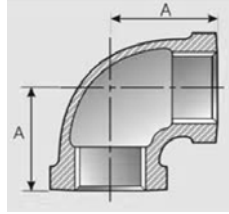

Elbow 90°

BLK.

GALV.

Size		Dimensions (mm)	No. of Inner	Quantity in	Weight (kgs)	
Inch	mm				A	Box
1/8	6	17.5	2	800	0.0290	23.2
1/4	8	20.0	2	750	0.0470	35.3
3/8	10	23.5	2	400	0.0740	29.6
1/2	15	26.5	2	300	0.0910	27.3
3/4	20	31.0	2	170	0.1460	24.8
1	25	36.5	2	100	0.2280	22.8
1-1/4	32	43.5	2	50	0.3730	18.7
1-1/2	40	47.5	2	40	0.4600	18.4
2	50	55.5	2	20	0.7470	14.9
2-1/2	65	67.0	2	14	1.1860	16.6
3	80	75.5	2	10	1.7140	17.1
4	100	94.0	2	2	3.1160	6.2
5	125	114.0	2	2	6.5260	13.1
6	150	128.5	2	1	7.3350	7.3